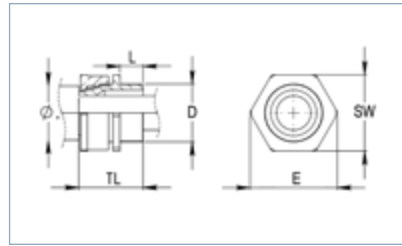

Gland packs, BW Pack, brass, BS 6121

BWP Pack

BW Pack

Protection class IP20
Temperature range -80 °C · 300 °C
Material Brass

BWP Pack, Premium

Type	WISKA-No. blank	 D (mm)	 L (mm)	 (mm)	 (mm)	 SW (mm)	TL (mm)	
BWP 20S Pack	50101701	M 20x1,5	10	- 15,8	-11,8	22	29	2
BWP 20 Pack	50101702	M 20x1,5	10	- 20,8	-13,8	27	34	2
BWP 25 Pack	50101703	M 25x1,5	10	- 27,5	-19,8	34	36	2
BWP 32 Pack	50101704	M 32x1,5	10	- 33,5	-26,4	41	39	2
BWP 40 Pack	50101705	M 40x1,5	15	- 40,9	-32,4	50	46	1
BWP 50S Pack	50101706	M 50x1,5	15	- 46,3	-38	59	48	1
BWP 50 Pack	50101707	M 50x1,5	15	- 52,6	-44	65	48	1
BWP 63S Pack	50101708	M 63x1,5	15	- 61,5	-49	75	54	1
BWP 63 Pack	50101709	M 63x1,5	15	- 65,3	-55,5	80	54	1
BWP 75S Pack	50101710	M 75x1,5	20	- 73	-62	90	62	1
BWP 75 Pack	50101711	M 75x1,5	20	- 78	-67	95	62	1
BWP 90 Pack	50101712	M 90x1,5	20	- 90	-79	106	66	1

BW Pack, Economy

Type	WISKA-No. blank	 D (mm)	 L (mm)	 (mm)	 (mm)	 SW (mm)	TL (mm)	
BW 20S Pack	50101693	M 20x1,5	10	- 15,5		21	29	2
BW 20L Pack	50101694	M 20x1,5	10	- 18,3		24	29	2
BW 25 Pack	50101695	M 25x1,5	10	- 25,4		32	34	2
BW 32 Pack	50101696	M 32x1,5	10	- 32,2		38	34	2
BW 40 Pack	50101697	M 40x1,5	15	- 38,5		47	43	1
BW 50 Pack	50101698	M 50x1,5	15	- 52		60	45	1
BW 63 Pack	50101699	M 63x1,5	15	- 64,7		74	50	1
BW 75 Pack	50101700	M 75x1,5	20	- 70		90	62	1